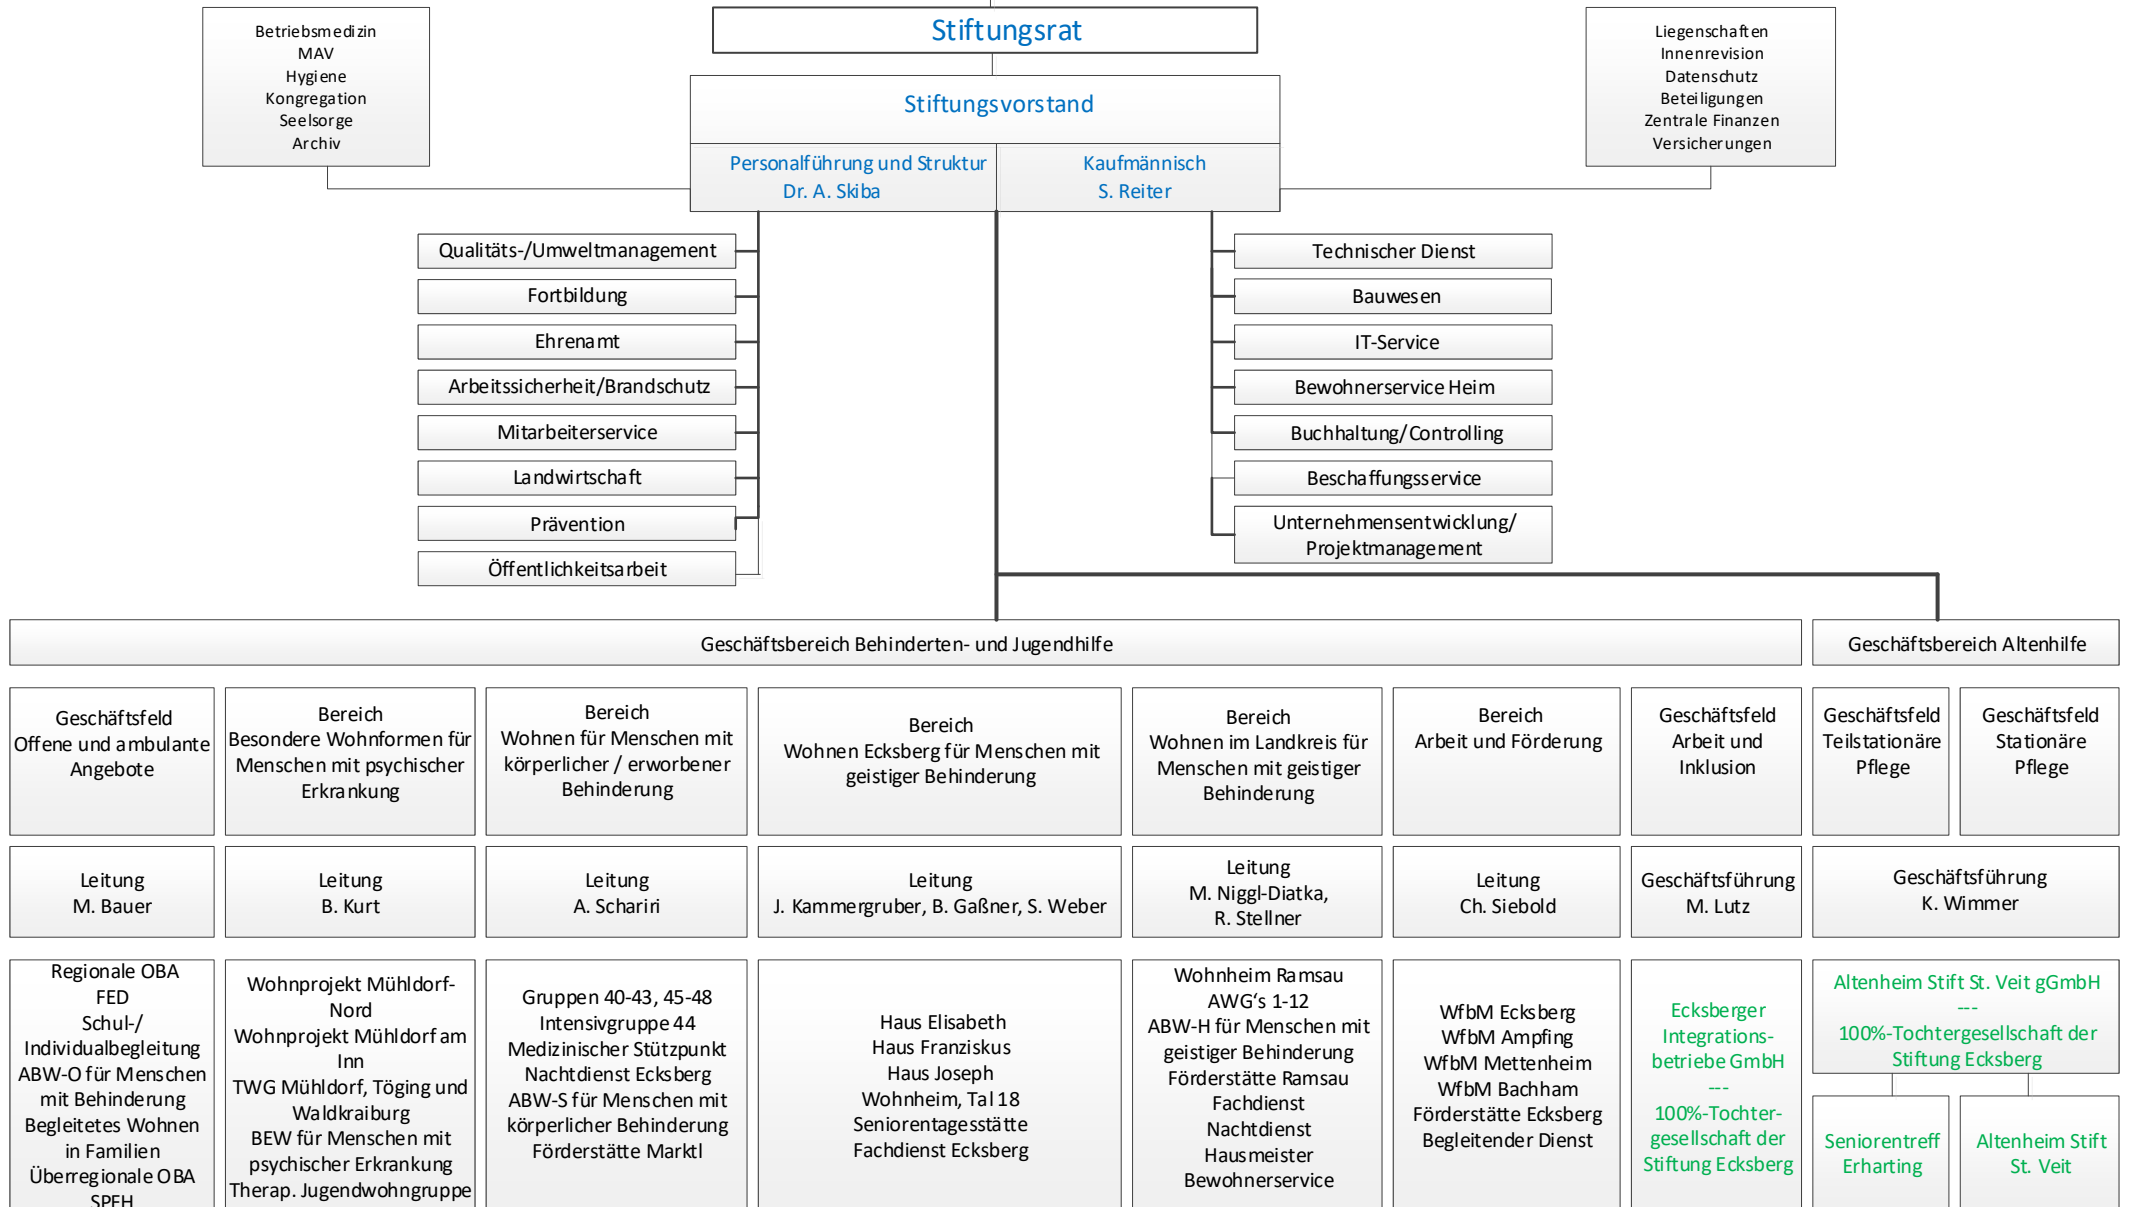

Stiftung Ecksberg – Kirchliche Stiftung des öffentlichen Rechts

Kirchliche Stiftungsaufsicht im Erzbischöflichen Ordinariat München

Grün = rechtlich selbständige Gesellschaften
 Schwarz = rechtlich unselbständige Bereiche oder Dienste
 Blau = Stiftungsorgane

OBA = Offene Behindertenarbeit
 FED = Familientlastender Dienst
 BEW = Betreutes Einzelwohnen

ABW-O = Ambulant betreutes Wohnen mit offenen Hilfen
 ABW-H/S = Ambulant betreutes Wohnen mit Heimanbindung
 SPFH - Sozialpädagogische Familienhilfe

WfbM = Werkstatt für behinderte Menschen
 AWG = Außenwohngemeinschaft
 MAV = Mitarbeitervertretung

TWG = Therapeutische Wohngemeinschaft
 Gültig ab: 01.03.2025